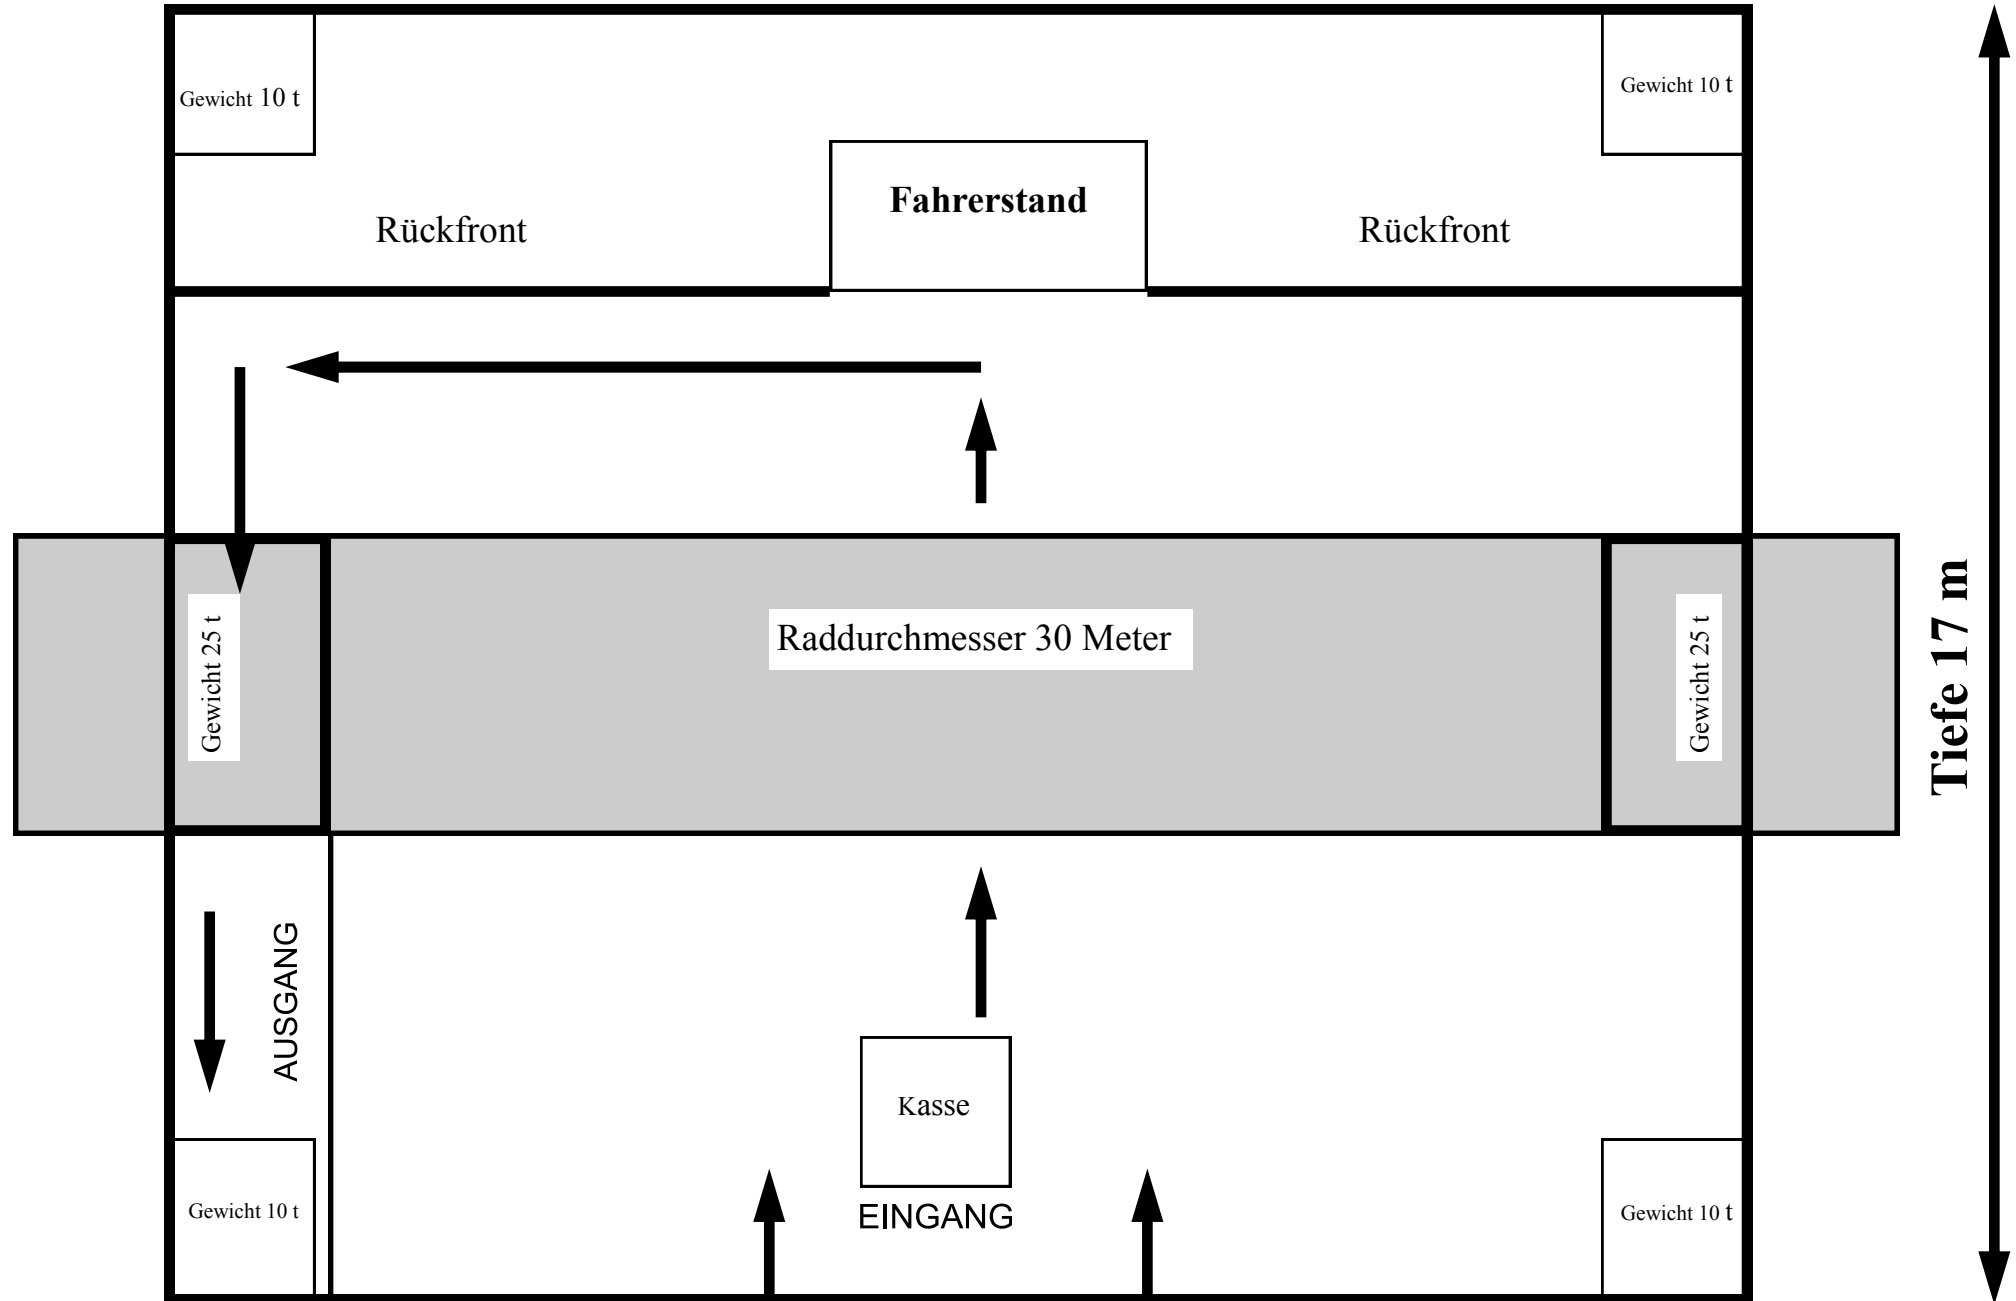

Gesamtgewicht Riesenrad 100 Tonnen

Front 21 Meter

Tiefe 17 m

Riesenrad „AMORE“